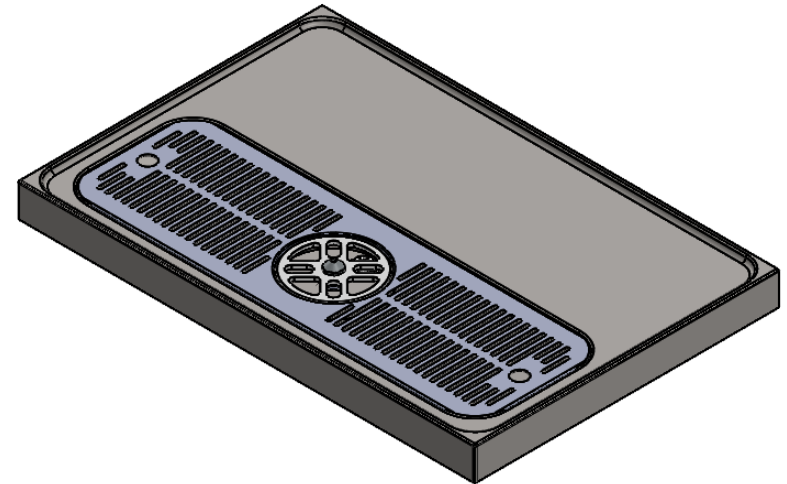

A-A

G1/2"

<p>Designer: Raffael P:</p>	<p>Date: 15.01.2024</p>	<p>Item Nr.: BASE60x40BB</p>	
 <p>Raffener & G. GmbH-Srl Schmiedekunst und Maschinenbau Produktion articles for dispensing and machine construction Produzione articoli per spillatura e per macchine W - 10100 - 01102 - 01103 - 01104 - 01105 - 01106 - 01107 - 01108 - 01109 - 01110 - 01111 - 01112 - 01113 - 01114 - 01115 - 01116 - 01117 - 01118 - 01119 - 01120 - 01121 - 01122 - 01123 - 01124 - 01125 - 01126 - 01127 - 01128 - 01129 - 01130 - 01131 - 01132 - 01133 - 01134 - 01135 - 01136 - 01137 - 01138 - 01139 - 01140 - 01141 - 01142 - 01143 - 01144 - 01145 - 01146 - 01147 - 01148 - 01149 - 01150 - 01151 - 01152 - 01153 - 01154 - 01155 - 01156 - 01157 - 01158 - 01159 - 01160 - 01161 - 01162 - 01163 - 01164 - 01165 - 01166 - 01167 - 01168 - 01169 - 01170 - 01171 - 01172 - 01173 - 01174 - 01175 - 01176 - 01177 - 01178 - 01179 - 01180 - 01181 - 01182 - 01183 - 01184 - 01185 - 01186 - 01187 - 01188 - 01189 - 01190 - 01191 - 01192 - 01193 - 01194 - 01195 - 01196 - 01197 - 01198 - 01199 - 01200</p>		<p>Description: Triptray 60x40 with Glasrincer</p>	<p>Confidential: Property of Raffener & G. GmbH, Naturno, Italy. Not to be handed over to, copied or used by third party. Two- or three-dimensional reproduction of contents to be authorized by Raffener & G. GmbH</p>