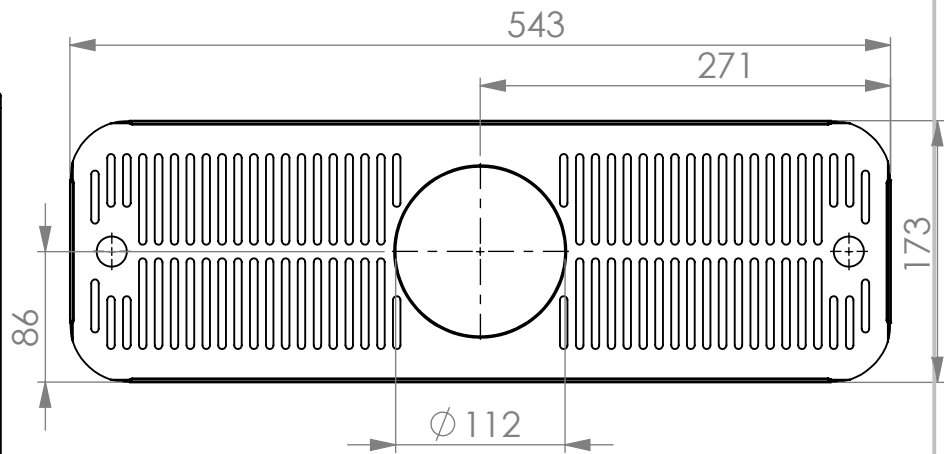

A-A

G1/2"

<p>Designer: Raffael P:</p>	<p>Date: 15.01.2024</p>	<p>Item Nr.: BASE60x40BB</p>	
 <p>Raffener & G. GmbH-Srl Schmiedekunst und Maschinenbau Produktion articles for dispensing and machine construction Produzione articoli per spillatura e per macchine W - 10100 - 01102 - 01103 - 01104 - 01105 - 01106 - 01107 - 01108 - 01109 - 01110 - 01111 - 01112 - 01113 - 01114 - 01115 - 01116 - 01117 - 01118 - 01119 - 01120 - 01121 - 01122 - 01123 - 01124 - 01125 - 01126 - 01127 - 01128 - 01129 - 01130 - 01131 - 01132 - 01133 - 01134 - 01135 - 01136 - 01137 - 01138 - 01139 - 01140 - 01141 - 01142 - 01143 - 01144 - 01145 - 01146 - 01147 - 01148 - 01149 - 01150 - 01151 - 01152 - 01153 - 01154 - 01155 - 01156 - 01157 - 01158 - 01159 - 01160 - 01161 - 01162 - 01163 - 01164 - 01165 - 01166 - 01167 - 01168 - 01169 - 01170 - 01171 - 01172 - 01173 - 01174 - 01175 - 01176 - 01177 - 01178 - 01179 - 01180 - 01181 - 01182 - 01183 - 01184 - 01185 - 01186 - 01187 - 01188 - 01189 - 01190 - 01191 - 01192 - 01193 - 01194 - 01195 - 01196 - 01197 - 01198 - 01199 - 01200</p>		<p>Description: Triptray 60x40 with Glasrincer</p>	<p>Confidential: Property of Raffener & G. GmbH, Naturno, Italy. Not to be handed over to, copied or used by third party. Two- or three-dimensional reproduction of contents to be authorized by Raffener & G. GmbH</p>