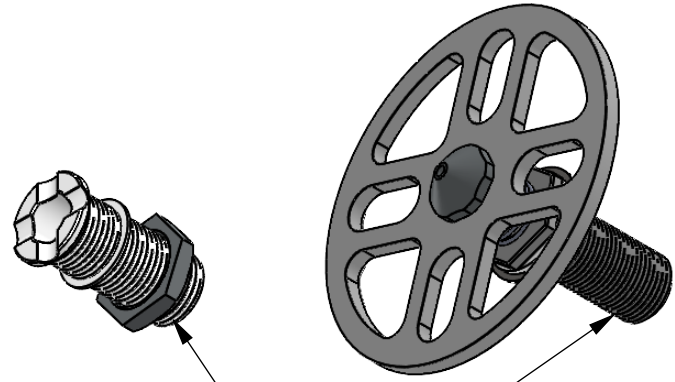

A-A

G1/2"

<p>Designer: Raffael P:</p>	<p>Date: 15.01.2024</p>	<p>Item Nr.: BASE60x40BB</p>	
 <p>Raffener & G. GmbH-Srl Schmiedekunst und Maschinenbau Produktion articles for dispensing and machine construction Produzione articoli per spillatura e per macchine W - 10100 - 01102 - 01103 - 01104 - 01105 - 01106 - 01107 - 01108 - 01109 - 01110 - 01111 - 01112 - 01113 - 01114 - 01115 - 01116 - 01117 - 01118 - 01119 - 01120 - 01121 - 01122 - 01123 - 01124 - 01125 - 01126 - 01127 - 01128 - 01129 - 01130 - 01131 - 01132 - 01133 - 01134 - 01135 - 01136 - 01137 - 01138 - 01139 - 01140 - 01141 - 01142 - 01143 - 01144 - 01145 - 01146 - 01147 - 01148 - 01149 - 01150 - 01151 - 01152 - 01153 - 01154 - 01155 - 01156 - 01157 - 01158 - 01159 - 01160 - 01161 - 01162 - 01163 - 01164 - 01165 - 01166 - 01167 - 01168 - 01169 - 01170 - 01171 - 01172 - 01173 - 01174 - 01175 - 01176 - 01177 - 01178 - 01179 - 01180 - 01181 - 01182 - 01183 - 01184 - 01185 - 01186 - 01187 - 01188 - 01189 - 01190 - 01191 - 01192 - 01193 - 01194 - 01195 - 01196 - 01197 - 01198 - 01199 - 01200</p>		<p>Description: Triptray 60x40 with Glasrincer</p>	<p>Confidential: Property of Raffener & G. GmbH, Naturno, Italy. Not to be handed over to, copied or used by third party. Two- or three-dimensional reproduction of contents to be authorized by Raffener & G. GmbH</p>